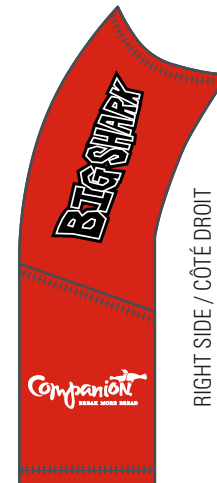

FRONT / DEVANT

LEFT SIDE / CÔTÉ GAUCHE

RIGHT SIDE / CÔTÉ DROIT

BACK / DOS

Flat lock seams color
Couleur de fils des coutures à plat

PERFORMANCE DELFINO RACER TOP - STYLE : 20711

louisgarneau.com

Client : ST-LOUIS TRI-CLUB